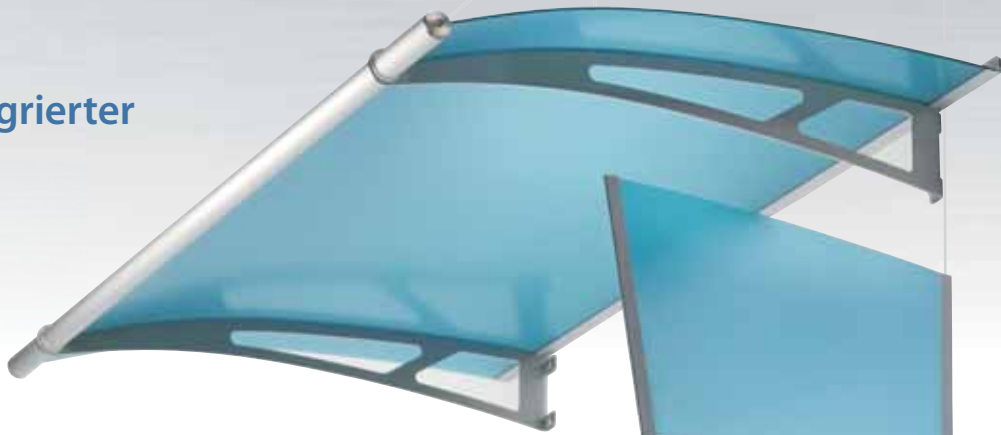

Funktion und Design in perfekter Harmonie

Edelstahl-Vordach mit integrierter Aluminium-Regenrinne

Acrylglas-Version in
verschiedenen Formen:

- ✓ Pultbogen-Vordach
- ✓ Giebel-Vordach
- ✓ Rundbogen-Vordach

Scheibenfarben:

- ✓ klar
- ✓ satiniert weiß
- ✓ satiniert blau
- ✓ satiniert grün

Trägerkonsolenfarben:

- ✓ Edelstahl matt gebürstet
- ✓ weiss pulverbeschichtet

Echtglas-Version mit 12 mm
Verbund-Sicherheitsglas-
scheiben.

Optionales Seitenelement in
zwei Größenvarianten passend
zu allen Vordächern.