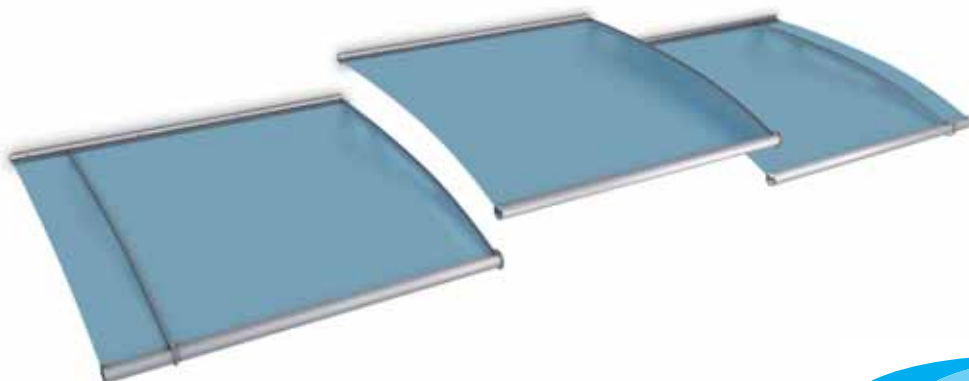

- ✓ Modulares Vordach-System